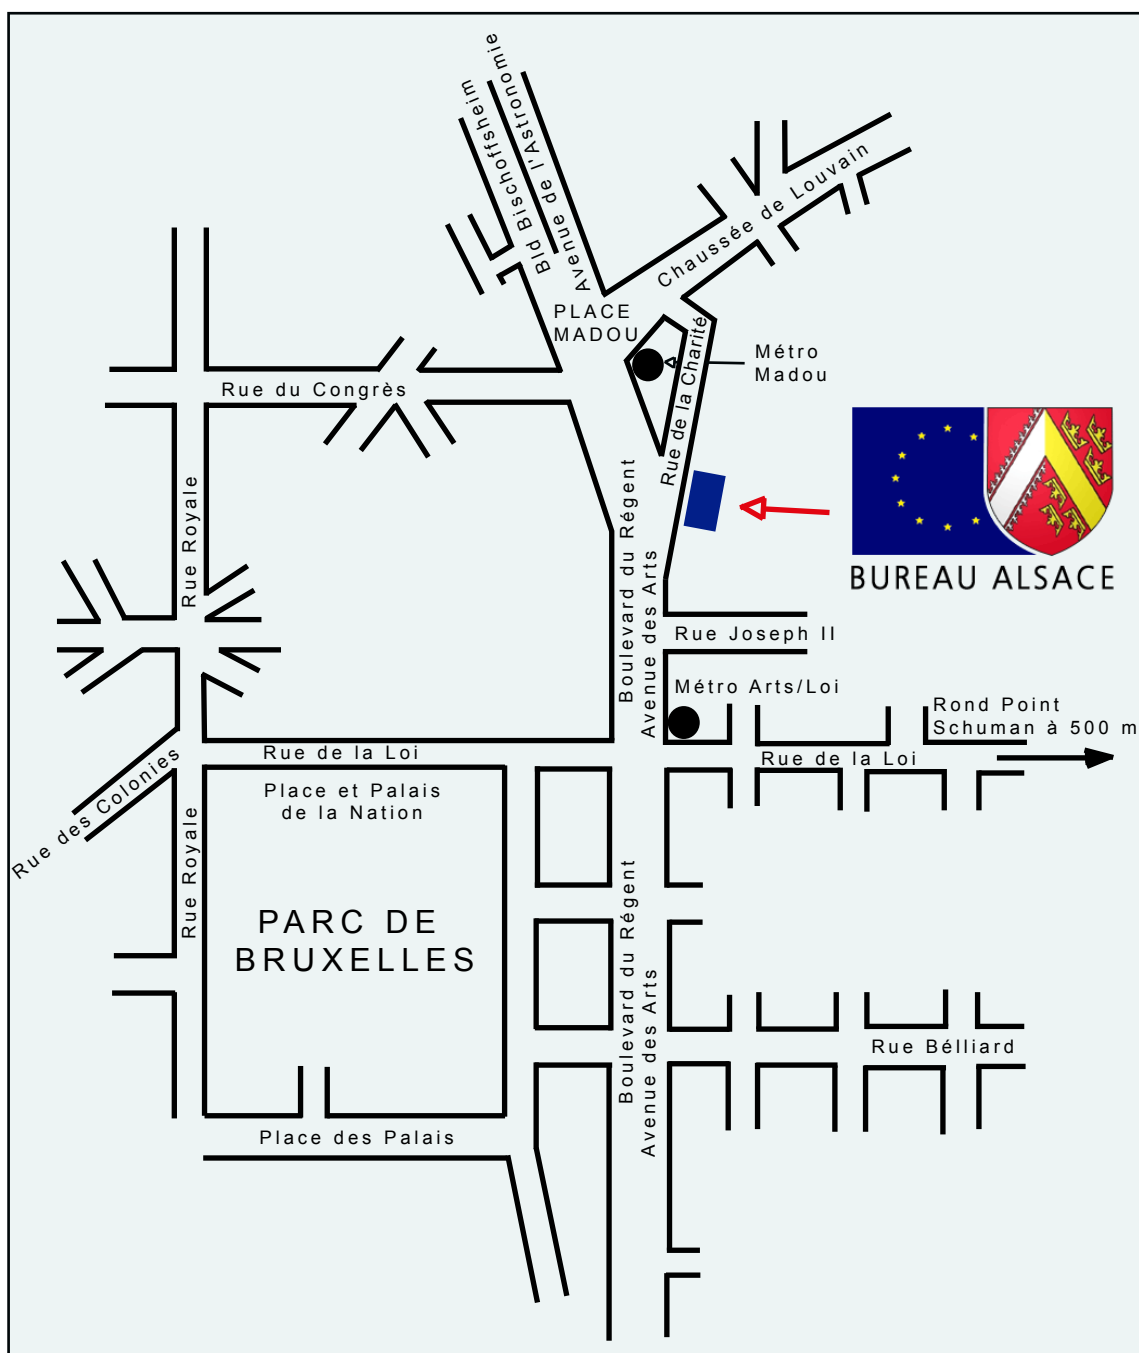

PLAN D'ACCES BUREAU ALSACE

<http://www.bureau-alsace.org>

Bureau Alsace
Avenue des Arts 19 A-D
B - 1000 Bruxelles

Tél : ☐ + 32 2 221 04 30
☐ ☐ + 32 2 221 04 31

Fax : ☐ + 32 2 217 66 12

E-mail : ☐ info@bureau-alsace.org